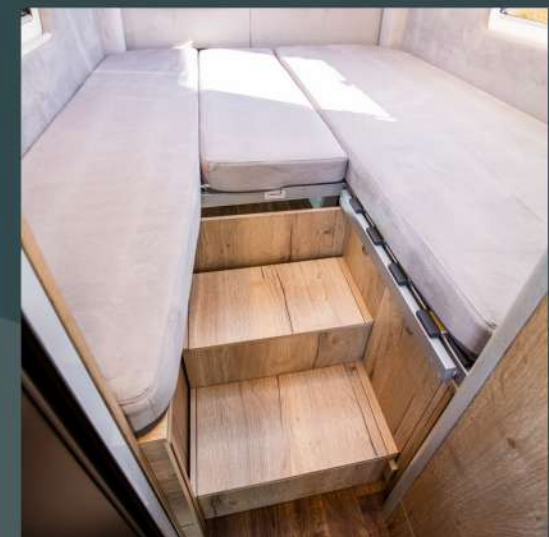

DONNÉES TECHNIQUES

140 ou 177ch
Ambiance intérieure au choix

Longueur 6,83m
Hauteur (intérieur) 1,90m*
Hauteur (extérieur) 2,59m
Masse 3005kg
PTAC 3500kg

Eau propre 80l
Eaux grises 80l
Gaz 2 x 11kg
Chauffage Truma
Isolation parois 25mm

Places jour 4
Places nuit 2+1 (option lit dinette)
Lit arrière 170x200cm
Lit avant 185x100cm (option)