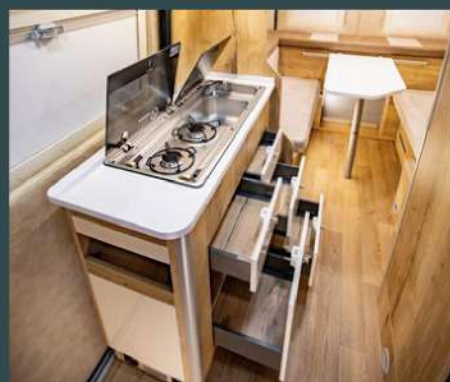

DONNÉES TECHNIQUES

140, 165 ou 180ch*

Ambiance intérieure au choix

Longueur 5,41m

Hauteur (intérieur) 1,90m

Hauteur (extérieur) 2,59m

Masse 2895kg

PTAC 3300kg

Eau propre 80l

Eaux grises 80l

Gaz GPL 20l

Chauffage Truma

Isolation parois 25mm

Places jour 2

Places nuit 2

Lit arrière 190x144cm