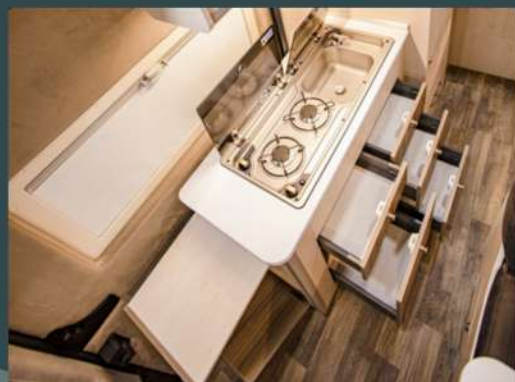

DONNÉES TECHNIQUES

140, 165 ou 180ch*

Ambiance intérieure au choix

Longueur 6,36m

Hauteur (intérieur) 2,10m

Hauteur (extérieur) 2,90m

Masse 3150kg

PTAC 3500kg

Eau propre 80l

Eaux grises 80l

Gaz 2x11kg

Chauffage Truma

Isolation parois 25mm

Places jour 4

Places nuit 2+2 (avec lits superposés)

Lit arrière 191x210/178cm

Lit avant 180x90cm en option

Page 9

*FIAT uniquement